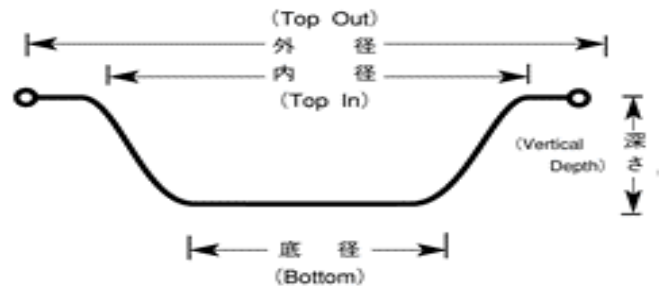

用途に応じて選べるバリエーション

●ダイヤパックの種類と略称

形状	CODE	SHAPE
丸浅型	RS	Round Shallow
丸深型	RD	Round Deep
コップ型	RC	Round Cup,
角浅型	SS	Square Shallow
角深型	SD	Square Deep
ダエン型	OV	Oval
その他	MS	Miscellaneous
シワ無し	SW	Smooth Wall
鍋型	SP	Special
IH対応	IH	Induction Heating

●蓋の種類

- F2 — アルミニウム成形蓋
- F3 — アルミニウム成形蓋
- PE — プラスチック成形蓋 低いタイプ
- P2 — プラスチック成形蓋 標準タイプ
- PH — プラスチック成形蓋 高いタイプ

●寸法の見方

CONTENTS

パンフレットのご案内 . . . . . 1～2

●ダイヤパック

- 丸浅型 . . . . . 3～4
- 丸深型 . . . . . 5～6
- コップ型 7
- 角浅型 . . . . . 8～10
- 角深型 . . . . . 10～11
- ダエン型 . . . . . 12～13
- その他の型 13
- シリコン容器 14
- デコレーションケーキ 14

- 鍋型 (丸タイプ) . . . . . 15～16
- 鍋型 (角タイプ) . . . . . 17～18
- 鍋型 (IHタイプ) . . . . . 19～20

●ニューパック

- アルミ箔鍋・紙鍋 21
- ダイヤカップ 21
- ダイヤケース . . . . . 22～23
- フィルムケース (OPP) 24
- フィルムケース (PET) 25
- ペーパーケース 26