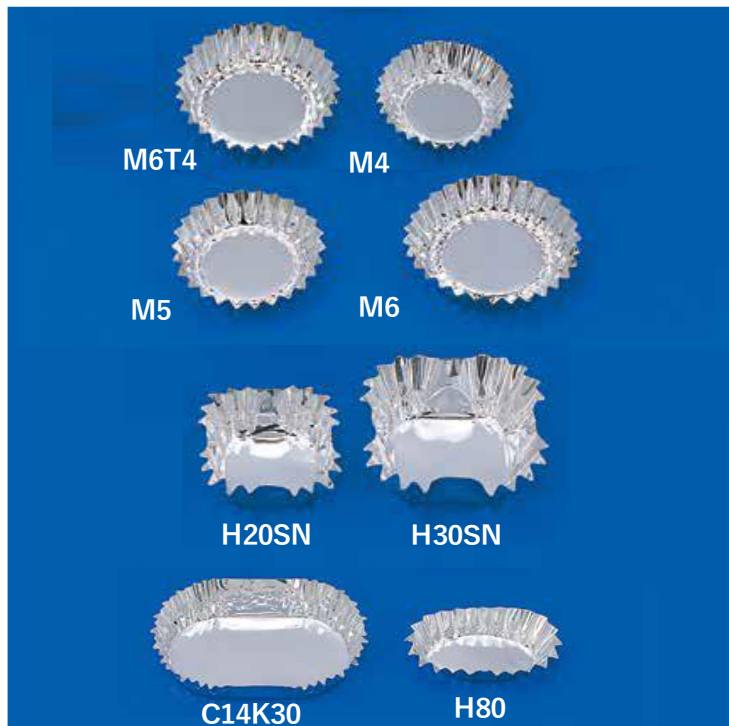

ダイヤケース●

マドレーヌ型

品名	スペックNO.	サイズ (底径×高さ)	一本枚数	本数	1ケース 入り数	厚み (ミクロン)	合紙
マドレーヌ特大	M 6 T 4	75×24	1,000	10	10,000	40μ	有
マドレーヌ小	M 4	60×20	1,000	15	15,000	30μ	有
マドレーヌ中	M 5	65×22.5	1,000	15	15,000	30μ	有
マドレーヌ大	M 6	75×24	1,000	15	15,000	30μ	有
スキナベS	スキナベS		250	2	500	40μ	有

角型

品名	スペックNO.	サイズ (底径×高さ)	一本枚数	本数	1ケース 入り数	厚み (ミクロン)	合紙
角型中	H 2 0 S N	40×40×25	500	30	15,000	30μ	有
角型大	H 3 0 S N	50×50×30	250	20	5,000	30μ	有

その他の型

品名	スペックNO.	サイズ (長径×短径×高さ)	一本枚数	本数	1ケース 入り数	厚み (ミクロン)	合紙
小判特大	C14K30	120×65×35	100	50	5,000	30μ	無
舟大	H 8 0	45×80×25	1,000	20	20,000	12μ	有

小判型

品名	スペックNO.	サイズ (長径×短径×高さ)	一本枚数	本数	1ケース 入り数	厚み (ミクロン)	合紙
小判2号	C 2 K	70×55×20	1,000	45	45,000	12μ	無
小判3号	C 3 K	75×50×25	1,000	45	45,000	12μ	無
小判8号	H 8 K	60×32×28	500	45	22,500	12μ	有
小判8号	C 8 K	63×32×28	1,000	45	45,000	12μ	無
小判12号	C 1 2 K	85×35×35	1,000	30	30,000	12μ	無
変形小判	C 1 2 K H	84×40×(31・40)	1,000	25	25,000	12μ	無
変形13号	C 1 3 H	82×21.5	1,000	20	20,000	12μ	無
トルテ小	C 1 0 T L	105×57×20	1,000	20	20,000	12μ	無
トルテ大	C 3 0 T L	116×56×25	1,000	20	20,000	12μ	無

●ダイヤケースは全て受注生産品になります。