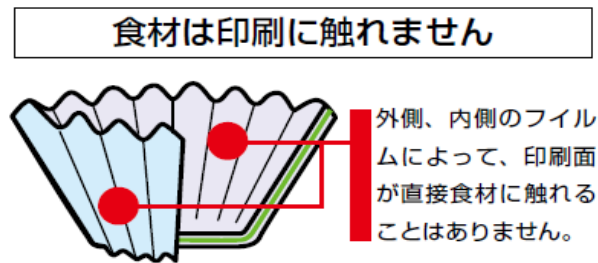

フィルムケース (PET) ●

品名	スペックNO.			サイズ (底径×高さ)	一本枚数	1ケース 入り数
	白	グリーン	ピンク			
4号浅口	FC4AW	FC4AG	FC4AP	31×15	500	25,000
4号深口	FC4FW	FC4FG	FC4FP	31×19	500	25,000
5号浅口	FC5AW	FC5AG	FC5AP	35×18	500	25,000
5号深口	FC5FW	FC5FG	FC5FP	35×20	500	25,000
6号浅口	FC6AW	FC6AG	FC6AP	40×20	500	25,000
6号深口	FC6FW	FC6FG	FC6FP	40×25	500	25,000
7号浅口	FC7AW	FC7AG	FC7AP	45×22	500	25,000
7号深口	FC7FW	FC7FG	FC7FP	45×27	500	25,000
8号浅口	FC8AW	FC8AG	FC8AP	50×25	500	25,000
8号深口	FC8FW	FC8FG	FC8FP	50×30	500	25,000

●フィルムケースは全て受注生産品になります。